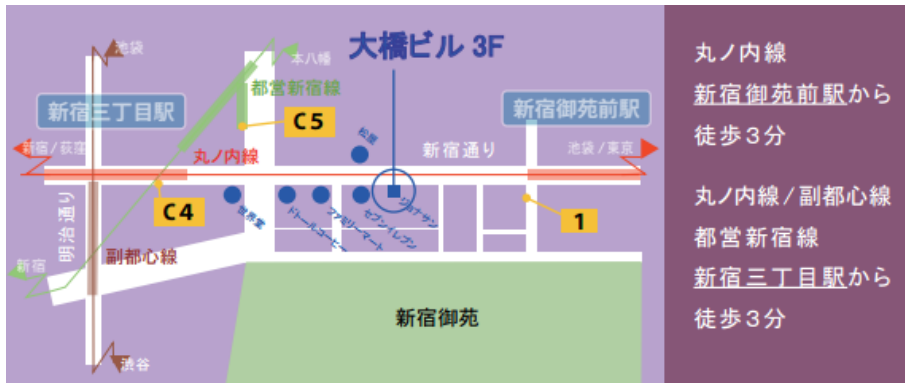

台湾進学 説明会

WHEN

2015年3月13日午後3時

WHERE

台湾留学 JP

東京都新宿区新宿 2-3-13

新宿通り 大橋ビル3階 新宿御苑学院内

対象

台湾留学 JP

台湾留学 JP は、台湾の大学留学をサポートする機関として、新宿御苑学院内に設立。留学申請や各種申請を代行、台湾からの留学生および留学経験者との交流や説明会などを開催しています。

チャイニーズビレッジ

チャイニーズビレッジは、日本人の高校生を対象に、台湾の大学進学を一つの目標とし、その際に必要な中国語力を養う中国語塾として設立。基礎から学び、話す機会を多く設け、中国語の読む、書く、聞く、話す力を総合的に養います。中国語塾には基礎組、特化組があります。